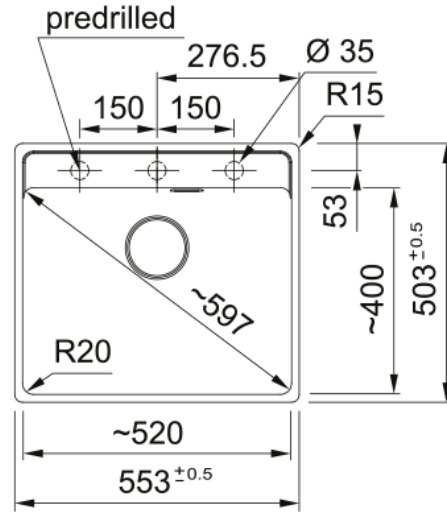

MRG 210-52 TL Slate Grey | 135.0720.503

MRG 210-52 TL Fraganite allas hanalipalla Yksi hanan reikä Ø35 mm ja 2 esiporattua reikää, á Ø 35 mm. Design-ylivuoto. Väri: Slate Grey

Tuotetiedot

Allas tyyppi	Allas (no drainer)
Materiaali	Graniitti
Altaiden määrä	1
Väri	Liuskekivi harmaa
Viimeistely	Ei mitään

Mitat

Ulkoisen koko: oikealta vasem	553.0
Ulkoisen koko: edestä taakse	503.0
Allas 1 koko: oikealta vasem	520.0
Allas 1 koko: edestä taakse	399.0
Allas 1 : syvyys	200.0

Asennus

Kaapin vähimmäiskoko	60 cm
----------------------	-------

Product specifications

Asennus tapa	Uppoasennus
Asennus tapa	Alle asennettu
Waste Outlet	3 1/2"
Position of drainer	Ei laskutasoa
Allas 1: lisävarustetaso	Ei
Active Twist - yhteensopiva	Kyllä

Tuotetiedot