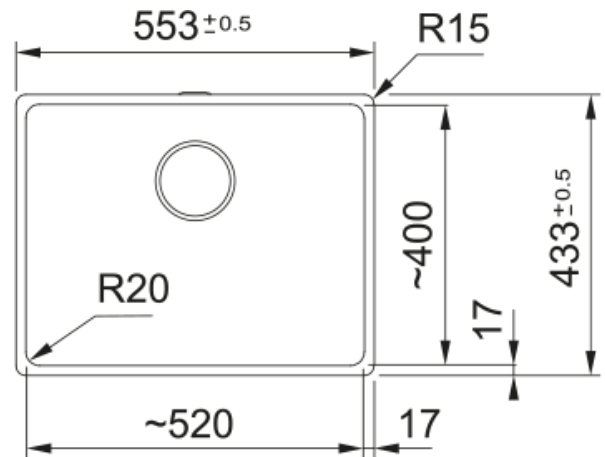

MRG 210-52 Slate Grey | 135.0720.499

MRG 210-52 Fraganite allas Hullos ja alta asennus. Design-ylivuoto. Väri: Slate Grey

Tuotetiedot

Allas tyyppi	Allas (no drainer)
Materiaali	Graniitti
Altaiden määrä	1
Väri	Liuskekivi harmaa
Viimeistely	Ei mitään

Mitat

Ulkoisen koko: oikealta vasem	553.0
Ulkoisen koko: edestä taakse	433.0
Allas 1 koko: oikealta vasem	520.0
Allas 1 koko: edestä taakse	400.0
Allas 1 : syvyys	200.0

Asennus

Kaapin vähimmäiskoko	60 cm
----------------------	-------