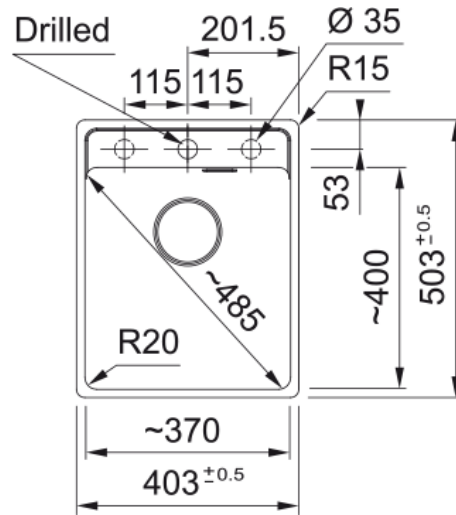

MRG 210-37 TL Coffee | 135.0720.497

MRG 210-37 TL Fraganite allas hanalipalla Yksi hanan reikä Ø35 mm ja 2 esiporattua reikää, á Ø 35 mm. Design-
ylivuoto. Väri: Coffee

Tuotetiedot

Allas tyyppi	Allas (no drainer)
Materiaali	Graniitti
Altaiden määrä	1
Väri	Kahvi
Viimeistely	Ei mitään

Mitat

Ulkoisen koko: oikealta vasem	403.0
Ulkoisen koko: edestä taakse	503.0
Allas 1 koko: oikealta vasem	370.0
Allas 1 koko: edestä taakse	399.0
Allas 1 : syvyys	200.0

Asennus

Kaapin vähimmäiskoko	45 cm
----------------------	-------

Product specifications

Asennus tapa	Uppoasennus
Asennus tapa	Alle asennettu
Waste Outlet	3 1/2"
Position of drainer	Ei laskutasoa
Allas 1: lisävarustetaso	Ei
Active Twist - yhteensopiva	Kyllä

Tuotetiedot

Tuotemerkki	FRANKE
Tuoteperhe	Maris
Malli valikoima	Maris
Hyväksyntälogo	CE
Hyväksyntälogo	UKCA

Tuotteen ominaisuudet

Drainers number	Ei laskutasoa
Product Reversibility	Ei
Tap ledge	Kyllä
Waste Kit sisältyy	Kyllä
Waste kit tyyppi	Manuaalinen
Vesilukko	Kyllä
Hana reikien määrä	1+2 Esiporattu
Saippua-annostelija reikä	Ei