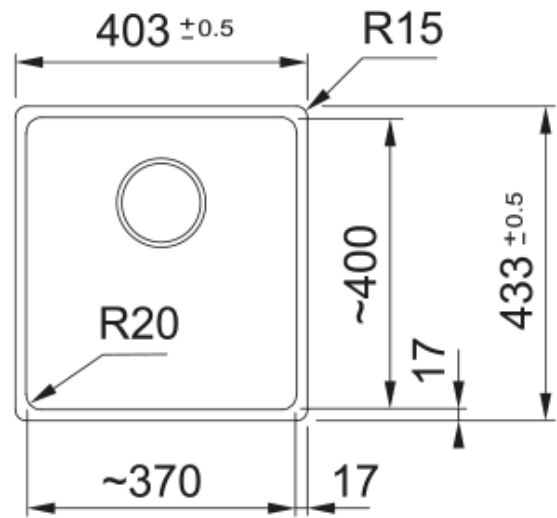

MRG 210-37 Slate Grey | 135.0720.437

MRG 210-37 Fraganite allas Hullos ja alta asennus. Design-ylivuoto. Väri: Slate Grey

Tuotetiedot

Allas tyyppi	Allas (no drainer)
Materiaali	Graniitti
Altaiden määrä	1
Väri	Liuskekivi harmaa
Viimeistely	Ei mitään

Mitat

Ulkoisen koko: oikealta vasem	403.0
Ulkoisen koko: edestä taakse	433.0
Allas 1 koko: oikealta vasem	370.0
Allas 1 koko: edestä taakse	400.0
Allas 1 : syvyys	200.0

Asennus

Kaapin vähimmäiskoko	45 cm
----------------------	-------

Product specifications

Asennus tapa	Uppoasennus
Waste Outlet	3 1/2"
Position of drainer	Ei laskutasoa
Allas 1: lisävarustetaso	Ei
Active Twist - yhteensopiva	Kyllä

Tuotetiedot

Tuotemerkki	FRANKE
Tuoteperhe	Maris
Malli valikoima	Maris
Hyväksyntälogo	CE
Hyväksyntälogo	UKCA