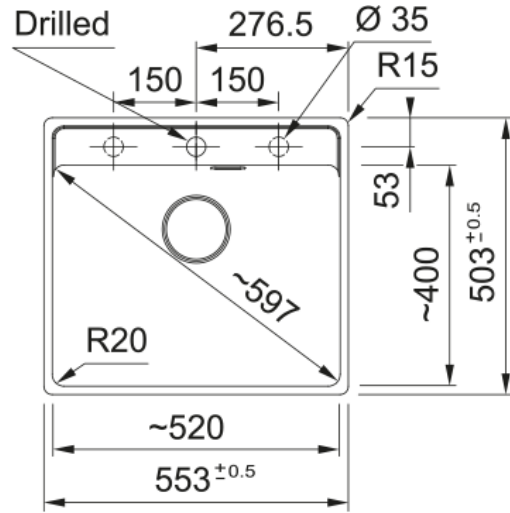

## MRG 210-52 TL Polar White | 135.0664.550

MRG 210-52 TL Fraganite allas hanalipalla Yksi hanan reikä Ø35 mm ja 2 esiporattua reikää, á Ø 35 mm. Design-ylivuoto. Väri: Polar white

### Tuotetiedot

Allas tyyppi	Allas (no drainer)
Materiaali	Graniitti
Altaiden määrä	1
Väri	Polar white
Viimeistely	Ei mitään

### Mitat

Ulkoisen koko: oikealta vasem	553.0
Ulkoisen koko: edestä taakse	503.0
Allas 1 koko: oikealta vasem	520.0
Allas 1 koko: edestä taakse	399.0
Allas 1 : syvyys	200.0

### Asennus

Kaapin vähimmäiskoko	60 cm
----------------------	-------