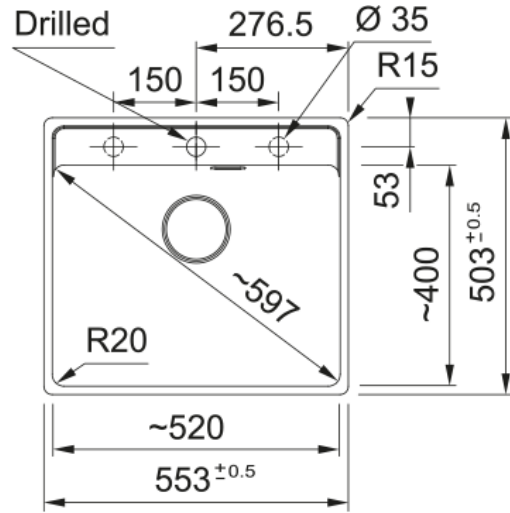

MRG 210-52 TL Matt Black | 135.0664.544

MRG 210-52 TL Fraganite allas hanalipalla Yksi hanan reikä Ø35 mm ja 2 esiporattua reikää, á Ø 35 mm. Design-ylivuoto. Väri: Matt Black

Tuotetiedot

Allas tyyppi	Allas (no drainer)
Materiaali	Graniitti
Altaiden määrä	1
Väri	Matta musta
Viimeistely	Ei mitään

Mitat

Ulkoinen koko: oikealta vasem	553.0
Ulkoinen koko: edestä taakse	503.0
Allas 1 koko: oikealta vasem	520.0
Allas 1 koko: edestä taakse	399.0
Allas 1 : syvyys	200.0

Asennus

Kaapin vähimmäiskoko	60 cm
----------------------	-------

Product specifications

Asennus tapa	Uppoasennus
Asennus tapa	Alle asennettu
Waste Outlet	3 1/2"
Position of drainer	Ei laskutasoa
Allas 1: lisävarustetaso	Ei
Active Twist - yhteensopiva	Kyllä

Tuotetiedot