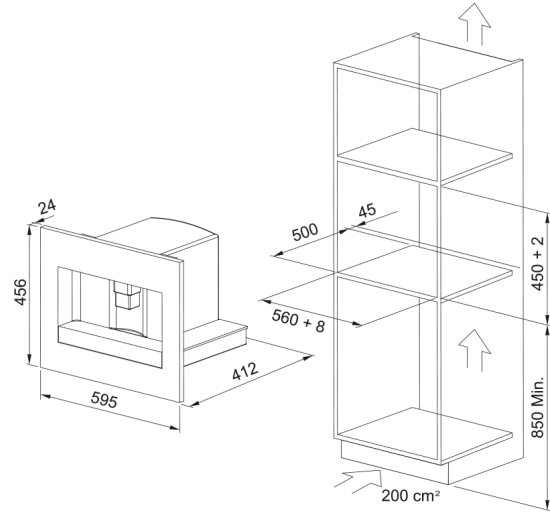

Kahviautomaatti FMY 45 CM Musta | 131.0682.091

Integroitava kahviautomaatti FMY 45 CM Väri: Musta Kahvisäiliön tilavuus: 200 g Vesisäiliön tilavuus: 1,8 l Ylisvuotosäiliön tilavuus: 500 ml Maidonvaahdottaja 13 erilaista jauhatusasetusta Säädettävä kahvinannostelija

Suurin nimellisteho (W)	1350.0
Kuppien määrä	2.0
Pakkauksen syvyys	510.0
Pakkauksen korkeus	540.0
Pakkauksen leveys	650.0
Höyry / kuuma vesi-putki	Kyllä
Mitat	
Leveys	595.0
Kokonais korkeus	456.0
Kokonais syvyys	412.0
Energiatiedot	
Jännite	220-230 V
Taajuus	50-60
Product specifications	
Malli	FMY 45 CM BK
Tuotetiedot	
Tuotemerkki	FRANKE
Tuoteperhe	Mythos
Mallivalikoima	MYTHOS
Tuotteen ominaisuudet	
Papusäiliön tilavuus (g)	200
Vesisäiliön tilavuus litroina	1,8
Tippa-alustan tilavuus	500.0
UI tyyppi	Elektron.kosketus
Säädettävä kahviannostelija	10.0
Integroitu kahvimylly	Kyllä
Jauhatuksen säätö	Kyllä
Jauhatuskarkeuden säätö	13 asentoa
Asetukset	Kahvi
Asetukset	Maidonvaahdotin
Osoitin	Täytä vesisäiliö
Osoitin	Tyhjennä kahvilokero
Osoitin	Aseta kahvilokero
Osoitin	Täytä papusäiliö
Osoitin	Kalkinpoisto
Osoitin	Valittu toiminto
Osoitin	Liian hienojauh. säädä myllyä
Osoitin	Lisää jauhettua kahvia
Osoitin	Vähemmän kahvia
Osoitin	Huuhtelu
Osoitin	Aseta suodatin
Osoitin	Sulje huoltoluukku
Osoitin	Yleinen hälytys
Osoitin	Valikkoasetukset (kieli,lämpö)
Näytön väri	Wit