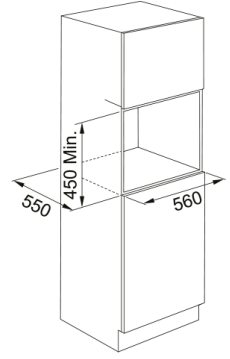

Yhdistelmämikroaaltouuni FMY 45 MW BK | 131.0632.660

Integroitava yhdistelmämikroaaltouuni FMY 45 MW BK

Tuotetiedot

Väri	Musta
Malli	Combi microwave
Avautumistapa	Kahva
lisätarvikkeet	360 mm lasilautanen
lisätarvikkeet	grilliritilä
lisätarvikkeet	höyrytyslaatikko
lisätarvikkeet	uunipelti
lisätarvikkeet	peitelevy
Tuotteen virta	16.0
Näytön tyyppi	LCD
Oven avaus	Drop down
Grillin tyyppi	Putkimainen
Manuaaliset toiminnot	Mikroaalto
Manuaaliset toiminnot	Grilli
Manuaaliset toiminnot	Grilli ja mikroaalto
Manuaaliset toiminnot	Turbo Grilli
Manuaaliset toiminnot	Turbogrilli ja mikroaalto
Manuaaliset toiminnot	Paineilma
Manuaaliset toiminnot	Paineilma + mikroaalto
Manuaaliset toiminnot	Pikalämmitys
Mikroaaltouunin maksimiteho	900.0
Pakkauksen syvyys	650.0
Pakkauksen korkeus	630.0
Pakkauksen leveys	690.0
Paneelin runko	Metalli mat.must. sl.top raita
Virrankulutus (Grilli)	1600.0
Virtajohdon pituus	1487.0