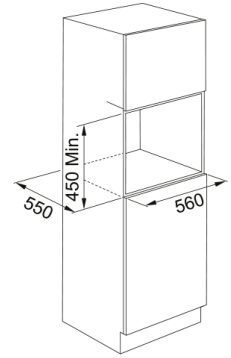

Yhdistelmämikroaaltouuni FMY 45 MW BK | 131.0632.660

Integroitava yhdistelmämikroaaltouuni FMY 45 MW BK

Tuotetiedot

Väri	Musta
Malli	Combi microwave
Avautumistapa	Kahva
lisätarvikkeet	360 mm lasilautanen
lisätarvikkeet	grilliritilä
lisätarvikkeet	höyrytyslaatikko
lisätarvikkeet	uunipelti
lisätarvikkeet	peitelevy
Tuotteen virta	16.0
Näytön tyyppi	LCD
Oven avaus	drop down
Grillin tyyppi	Putkimainen
Manuaaliset toiminnot	Mikroaalto
Manuaaliset toiminnot	Grilli
Manuaaliset toiminnot	Grilli ja mikroaalto
Manuaaliset toiminnot	Turbo Grilli
Manuaaliset toiminnot	Turbogrilli ja mikroaalto
Manuaaliset toiminnot	Paineilma
Manuaaliset toiminnot	Paineilma + mikroaalto
Manuaaliset toiminnot	Pikalämmitys
Mikroaaltouunin maksimiteho	900.0
Pakkauksen syvyys	650.0
Pakkauksen korkeus	630.0
Pakkauksen leveys	690.0
Paneelin runko	Metalli mat.must. sl.top raita
Virrankulutus (Grilli)	1600.0
Virtajohdon pituus	1487.0