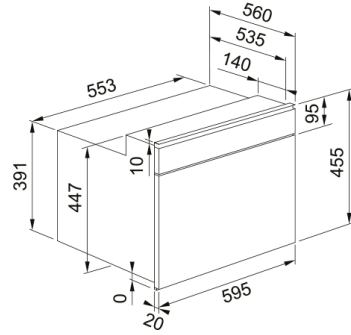

Yhdistelmämikroaaltouuni FMY 45 MW BK | 131.0632.660

Integroitava yhdistelmämikroaaltouuni FMY 45 MW BK

Tuotetiedot

Väri	Musta
Malli	Combi microwave
Avautumistapa	Kahva
lisätarvikkeet	360 mm lasilautanen
lisätarvikkeet	grilliritilä
lisätarvikkeet	höyrytyslaatikko
lisätarvikkeet	uunipelti
lisätarvikkeet	peitelevy
Tuotteen virta	16.0
Näytön tyyppi	LCD
Oven avaus	Drop down
Grillin tyyppi	Putkimainen
Manuaaliset toiminnot	Mikroaalto
Manuaaliset toiminnot	Grilli
Manuaaliset toiminnot	Grilli ja mikroaalto
Manuaaliset toiminnot	Turbo Grilli
Manuaaliset toiminnot	Turbogrilli ja mikroaalto
Manuaaliset toiminnot	Paineilma
Manuaaliset toiminnot	Paineilma + mikroaalto
Manuaaliset toiminnot	Pikalämmitys
Mikroaaltouunin maksimiteho	900.0
Pakkauksen syvyys	650.0
Pakkauksen korkeus	630.0
Pakkauksen leveys	690.0
Paneelin runko	Metalli mat.must. sl.top raita
Virrankulutus (Grilli)	1600.0
Virtajohdon pituus	1487.0