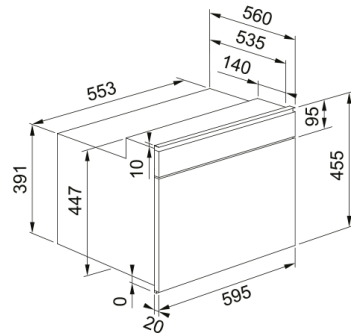

Yhdistelmämikroaaltouuni FMY 45 MW BK | 131.0632.660

Integroitava yhdistelmämikroaaltouuni FMY 45 MW BK

Tuotetiedot

Väri	Musta
Malli	Combi microwave
Avautumistapa	Kahva
lisätarvikkeet	360 mm lasilautanen
lisätarvikkeet	grilliritilä
lisätarvikkeet	höyrytyslaatikko
lisätarvikkeet	uunipelti
lisätarvikkeet	peitelevy
Tuotteen virta	16.0
Näytön tyyppi	LCD
Oven avaus	drop down
Grillin tyyppi	Putkimainen
Manuaaliset toiminnot	Mikroaalto
Manuaaliset toiminnot	Grilli
Manuaaliset toiminnot	Grilli ja mikroaalto
Manuaaliset toiminnot	Turbo Grilli
Manuaaliset toiminnot	Turbogrilli ja mikroaalto
Manuaaliset toiminnot	Paineilma
Manuaaliset toiminnot	Paineilma + mikroaalto
Manuaaliset toiminnot	Pikalämmitys
Mikroaaltouunin maksimiteho	900.0
Pakkauksen syvyys	650.0
Pakkauksen korkeus	630.0
Pakkauksen leveys	690.0
Paneelin runko	Metalli mat.must. sl.top raita
Virrankulutus (Grilli)	1600.0
Virtajohdon pituus	1487.0