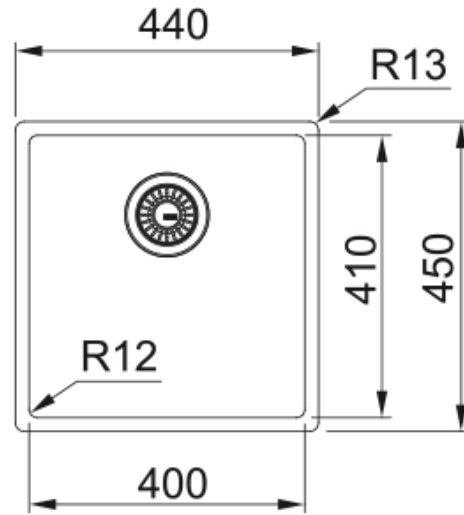

## BXM 210-40 KULTAINEN | 127.0674.582

BXM 210-40 KULTAINEN

### Mitat

Ulkoisen koko: oikealta vasem	440.0
Ulkoisen koko: edestä taakse	450.0
Allas 1 koko: oikealta vasem	400.0
Allas 1 koko: edestä taakse	410.0
Allas 1 : syvyys	200.0

### Asennus

Kaapin vähimmäiskoko	45 cm
----------------------	-------