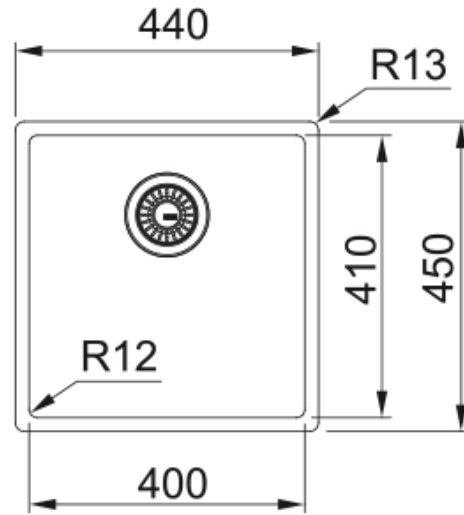

BXM 210-40 ANTRACITE | 127.0674.537

BXM 210-40 ANTRACITE

Tuotetiedot

Allas tyyppi	Allas (no drainer)
Materiaali	Ruostumaton teräs
Altaiden määrä	1
Väri	Antrasiitti
Viimeistely	PVD

Mitat

Ulkoisen koko: oikealta vasem	440.0
Ulkoisen koko: edestä taakse	450.0
Allas 1 koko: oikealta vasem	400.0
Allas 1 koko: edestä taakse	410.0
Allas 1 : syvyys	200.0

Asennus

Kaapin vähimmäiskoko	45 cm
----------------------	-------

Product specifications

Asennus tapa	Uppoasennus
Asennus tapa	Slimtop
Asennus tapa	Alle asennettu
Waste Outlet	3 1/2"
Position of drainer	Ei laskutasoa
Allas 1: lisävarustetaso	Ei
Active Twist - yhteensopiva	Ei
Asennuslaite	Fastfix