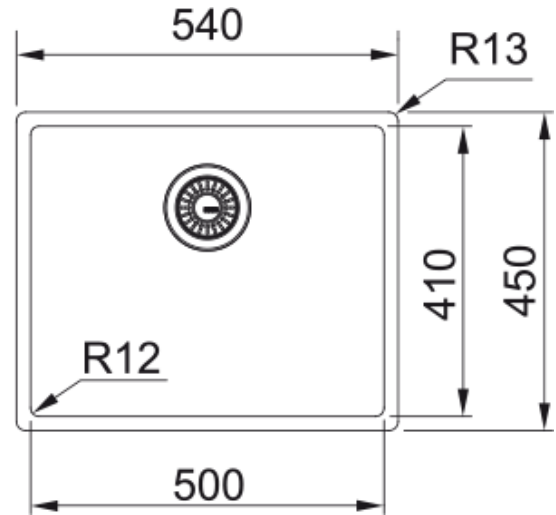

BXM 210-50 KUPARI | 127.0674.363

BXM 210-50 KUPARI

Tuotetiedot

Allas tyyppi	Allas (no drainer)
Materiaali	Ruostumaton teräs
Altaiden määrä	1
Väri	Kupari
Viimeistely	PVD

Mitat

Ulkoisen koko: oikealta vasem	540.0
Ulkoisen koko: edestä taakse	450.0
Allas 1 koko: oikealta vasem	500.0
Allas 1 koko: edestä taakse	410.0
Allas 1 : syvyys	200.0

Asennus

Kaapin vähimmäiskoko	55 cm
----------------------	-------

Product specifications

Asennus tapa	Uppoasennus
Asennus tapa	Alle asennettu
Asennus tapa	Slimtop
Waste Outlet	3 1/2"
Position of drainer	Ei laskutasoa
Allas 1: lisävarustetaso	Ei
Active Twist - yhteensopiva	Ei
Asennuslaite	Fastfix