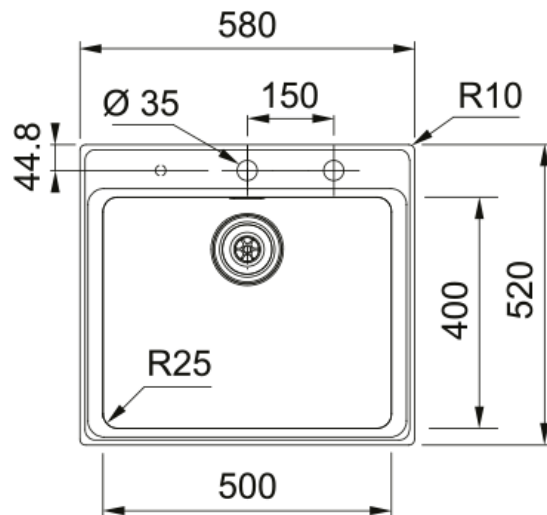

MYX 210-50 TL Slimtop, Push-knob, RST | 127.0638.906

MYX 210-50 TL Slimtop Harjattua ruostumatonta terästä. 2 hana reikää, Ø 35 mm. Integroitu koripohjaventtiili. Design-ylivuoto.

Tuotetiedot

Allas tyyppi	Allas (no drainer)
Materiaali	Ruostumaton teräs
Altaiden määrä	1
Väri	Teräs
Viimeistely	Harjattu

Mitat

Ulkoisen koko: oikealta vasem	580.0
Ulkoisen koko: edestä taakse	520.0
Allas 1 koko: oikealta vasem	500.0
Allas 1 koko: edestä taakse	400.0
Allas 1 : syvyys	200.0

Asennus

Kaapin vähimmäiskoko	60 cm
----------------------	-------