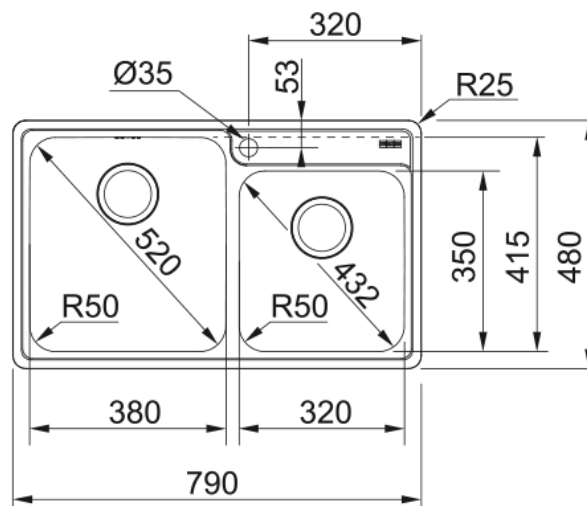

# BCX 220-38-32 TL Slimtop, oik.kät. RST | 127.0550.786

BCX 220-38-32 TL Slimtop, hanalipalla Harjattua ruostumatonta terästä. 1 hanan reikä, Ø 35 mm. Design-ylivuoto.

## Mitat

Ulkoisen koko: oikealta vasem	790.0
Ulkoisen koko: edestä taakse	480.0
Allas 1 koko: oikealta vasem	380.0
Allas 1 koko: edestä taakse	415.0
Allas 1 : syvyys	180.0
Allas2 koko:oik vas	320.0
Allas 2 koko: edestä taakse	350.0
Allas 2: syvyys	160.0

## Asennus

Kaapin vähimmäiskoko	80 cm
----------------------	-------

## Product specifications

Asennus tapa	Uppoasennus
Waste Outlet	3 1/2"
Position of drainer	Ei laskutasoa