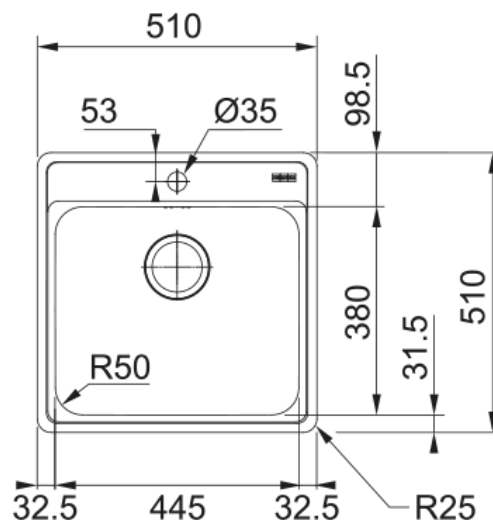

BCX 210-51 TL Slimtop, RST | 127.0550.783

BCX 210-51 Slimtop, hanalipalla Harjattua ruostumatonta terästä. 1 hanan reikä, Ø 35 mm Design-ylivuoto

Tuotetiedot

Allas tyyppi	Allas (no drainer)
Materiaali	Ruostumaton teräs
Altaiden määrä	1
Väri	Teräs
Viimeistely	Harjattu

Mitat

Ulkoisen koko: oikealta vasem	510.0
Ulkoisen koko: edestä taakse	510.0
Allas 1 koko: oikealta vasem	445.0
Allas 1 koko: edestä taakse	380.0
Allas 1 : syvyys	200.0

Asennus

Kaapin vähimmäiskoko	50 cm
----------------------	-------