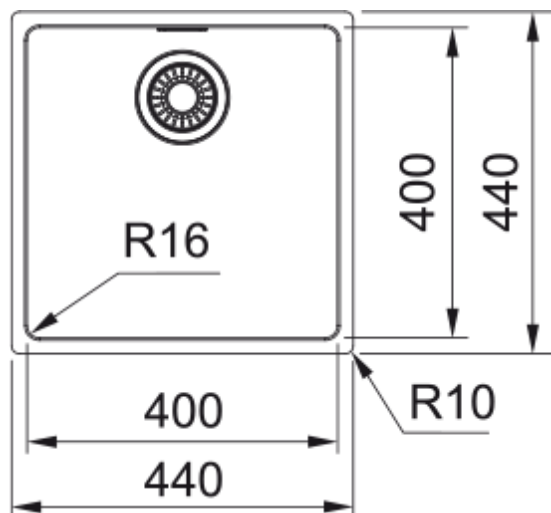

# MRX 210-40 Slimtop, RST | 127.0526.664

MRX 210-40 Slimtop Harjattua ruostumatonta terästä. Design-ylivuoto.

## Mitat

Ulkoinen koko: oikealta vasem	440.0
Ulkoinen koko: edestä taakse	440.0
Allas 1 koko: oikealta vasem	400.0
Allas 1 koko: edestä taakse	400.0
Allas 1 : syvyys	180.0

## Asennus

Kaapin vähimmäiskoko	45 cm
----------------------	-------