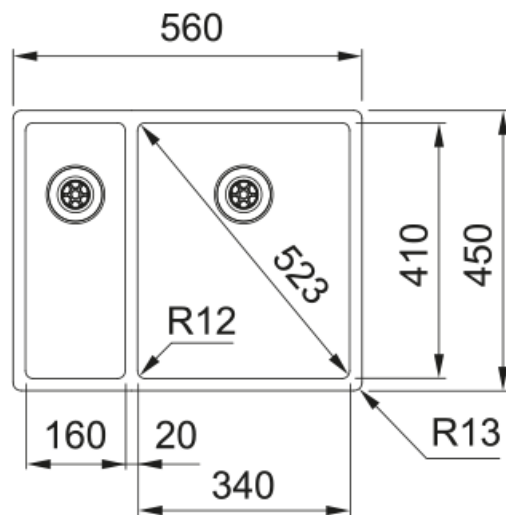

BXX 260/160-34-16 Slimtop, RST | 127.0477.291

BXX 260/160-34-16 Slimtop Harjattua ruostumatonta terästä. Integroitu koripohjaventtiili. Design-ylivuoto

Tuotetiedot

Allas tyyppi	Allas (no drainer)
Materiaali	Ruostumaton teräs
Altaiden määrä	1,5
Väri	Teräs
Viimeistely	Harjattu

Mitat

Ulkoisen koko: oikealta vasem	560.0
Ulkoisen koko: edestä taakse	450.0
Allas 1 koko: oikealta vasem	340.0
Allas 1 koko: edestä taakse	410.0
Allas 1 : syvyys	200.0
Allas2 koko:oik vas	160.0
Allas 2 koko: edest taakse	410.0
Allas 2: syvyys	140.0

Asennus

Kaapin vähimmäiskoko	60 cm
----------------------	-------

Product specifications

Asennus tapa	Uppoasennus
Asennus tapa	Slimtop
Asennus tapa	Alle asennettu
Waste Outlet	Integroitu
Position of drainer	Ei laskutasoa
Active Twist - yhteensopiva	Kyllä