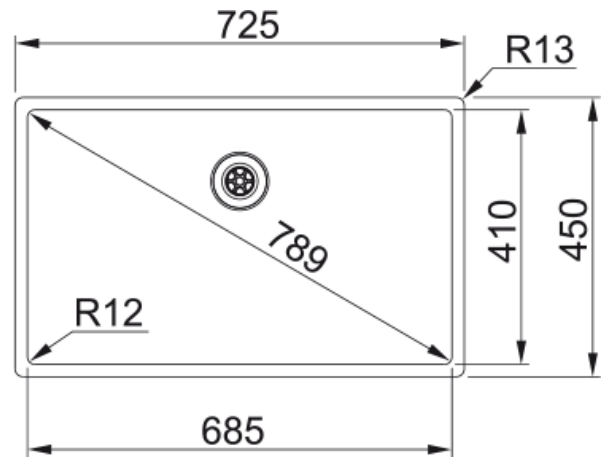

BXX 210/110-68 Slimtop, RST | 127.0477.269

BXX 210/110-68 Slimtop Harjattua ruostumatonta terästä. Integroitu koripohjaventtiili. Design-ylivuoto.

Tuotetiedot

Allas tyyppi	Allas (no drainer)
Materiaali	Ruostumaton teräs
Altaiden määrä	1
Väri	Teräs
Viimeistely	Harjattu

Mitat

Ulkoinen koko: oikealta vasem	725.0
Ulkoinen koko: edestä taakse	450.0
Allas 1 koko: oikealta vasem	685.0
Allas 1 koko: edestä taakse	410.0
Allas 1 : syvyys	200.0

Asennus

Kaapin vähimmäiskoko	80 cm
----------------------	-------