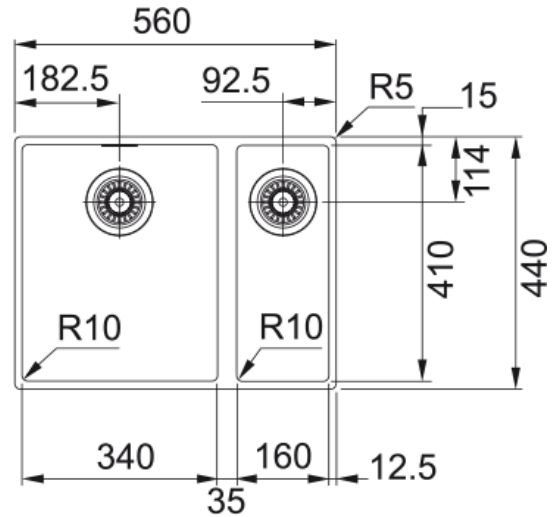

## SID 160 Pure White | 125.0326.323

SID 160 Tectonite allas Design-ylivuoto Väri: Pure White

### Tuotetiedot

Allas tyyppi	Allas (no drainer)
Materiaali	Tectonite
Altaiden määrä	1,5
Väri	Polar white
Viimeistely	Ei mitään

### Mitat

Ulkoinen koko: oikealta vasem	560.0
Ulkoinen koko: edestä taakse	440.0
Allas 1 koko: oikealta vasem	340.0
Allas 1 koko: edestä taakse	410.0
Allas 1 : syvyys	200.0
Allas2 koko:oik vas	160.0
Allas 2 koko: edestä taakse	410.0
Allas 2: syvyys	140.0

### Asennus

Kaapin vähimmäiskoko	60 cm
----------------------	-------