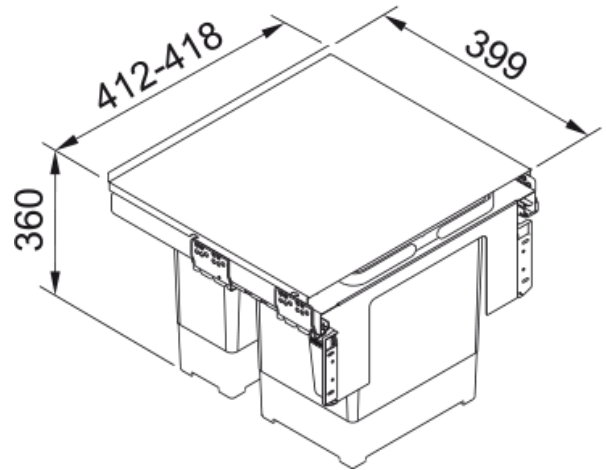

Sorter Garbo 45-2 | 121.0200.692

Sorter Garbo 60-2 kannelliset jätteastiat Materiaali: Kovaa muovia Koko: 412/418x399x360 mm Tilavuus: 2x 18 l
Mekanismi: Soft Close Kaapin koko: min. 450 mm

Tuotetiedot

Product type Waste management system

Asennus

Kaapin vähimmäiskoko 45 cm

Asennus tapa Hanging system

Product specifications

Number of waste bins 2.0

Tuotetiedot

Tuotemerkki FRANKE

Tuoteperhe Maris

Mallivalikoima Garbo

Tuotteen ominaisuudet

Bin configuration 1 x 18l + 1 x 12l