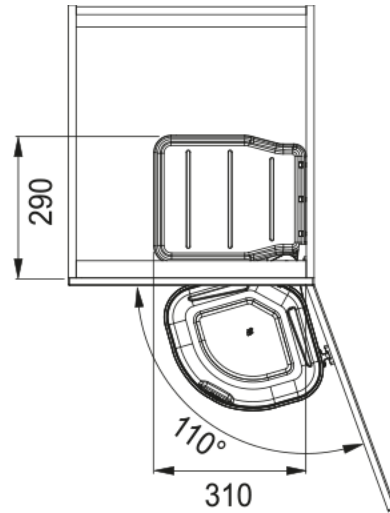

Sorter Mini 1x 17 l | 121.0176.518

Sorter Mini jäteastia Materiaali: Kovaa muovia Koko: 310x290x348 Tilavuus: 1x 17 l Mekanismi: Avautuu kun kaapin ovi avataan

Tuotetiedot

Product type Waste bin

Asennus

Kaapin vähimmäiskoko 40 cm

Asennus tapa Hinged doors

Product specifications

Number of waste bins 1.0

Tuotetiedot

Tuotemerkki FRANKE

Tuoteperhe Smart

Mallivalikoima Mini

Tuotteen ominaisuudet

Bin configuration 1 x 17l