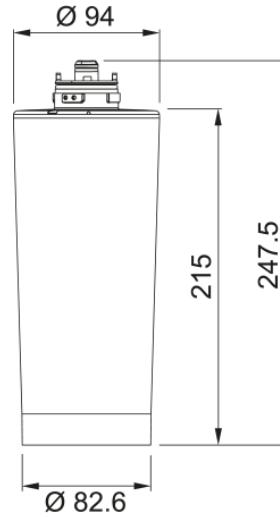

Filter cartridge PRO M Maris | 120.0305.558

Filter cartridge PRO M Maris

Tuotetiedot

Alakategoria	Vedensuodatin
Kulutusmateriaalien alaluokka	cartridge
Suodatus malli	Aktiivi hiili
Suodattimen suorituskyky	Medicine residues
Suodattimen suorituskyky	Torjunta-aineet
Suodattimen suorituskyky	Raskasmetallit
Suodattimen suorituskyky	Hormones
Suodattimen suorituskyky	Tuoksu
Suodattimen suorituskyky	Rust and sediments
Suodattimen suorituskyky	Kloori
Suodattimen suorituskyky	Microplastics
Suodattimen suorituskyky	Limescale