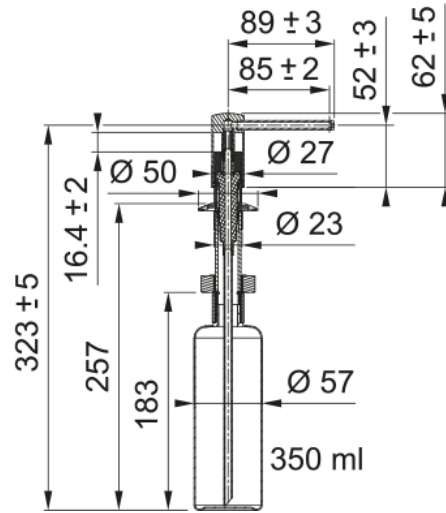

Saippua-annostelija Comfort Chrome | 119.0584.065

Saippua-annostelija Comfort, päältä täytettävä Reiän halkaisija: $\varnothing 35$ mm Kääntösäde: 360 astetta Väri: Chrome

Tuotetiedot

Materiaali	Messinki
Väri	Kromi
Alakategoria	Saippua-annostelija
Tuotetiedot	
Tuoteperhe	Ei mitään
Mallivalikoima	Comfort