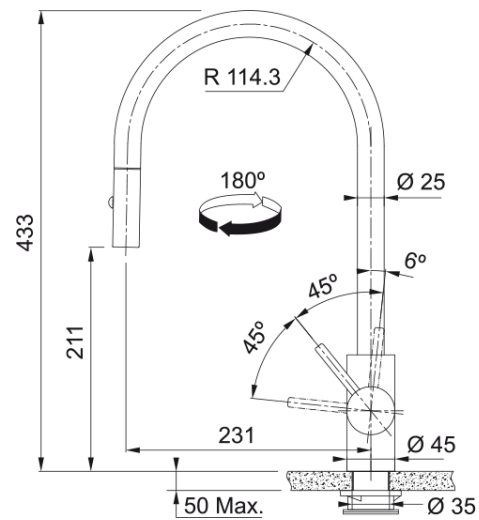

# Tap Eos Neo J Pull Down Side HP Gold | 115.0681.244

Tap Eos Neo J Pull down spray, side lever, high pressure, stainless steel, Gold

## Mitat

Kokonais korkeus	433.0
Hana reiän halkaisija	35 mm
Cartridge dimension	35 mm

## Asennus

Kiinnitystyyppi	Varsi
Vesiletkun liitäntä	3/8"
Vesiletkun pituus	450 mm

## Product specifications

Paine	Korkea paine
Versio	Suihku
Hanan toiminta	Sivu vipu
Tap rotation	180°
Sek. veden virtausnop. @3 bar	9.17