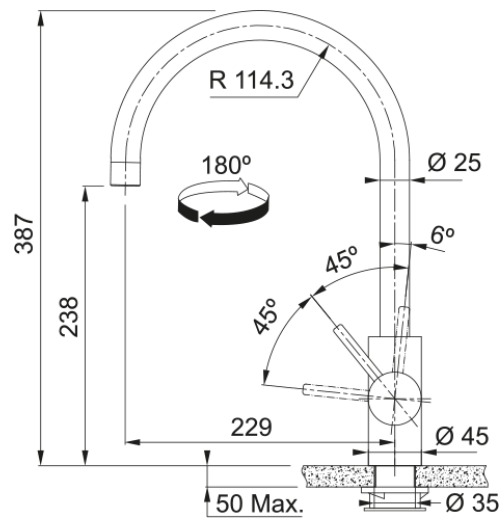

Tap Eos Neo Swivel Side HP Gold | 115.0681.243

Tap Eos Neo Swivel spout, side lever, high pressure, stainless steel, Gold

Tuotetiedot

Spout version	J - spout
Väri	Kulta
Materiaali	Ruostumaton teräs 304

Mitat

Kokonais korkeus	387.0
Hana reiän halkaisija	35 mm
Cartridge dimension	35 mm

Asennus

Kiinnitystyyppi	Varsi
Vesiletkun liitäntä	3/8"
Vesiletkun pituus	450 mm

Product specifications

Paine	Korkea paine
Versio	Kääntyvä
Hanan toiminta	Sivu vipu
Tap rotation	180°
Sek. veden virtausnop. @3 bar	12.06