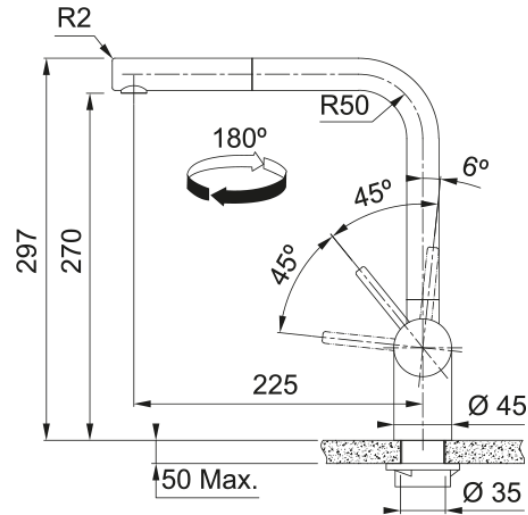

Atlas Neo Retractable | 115.0681.242

Atlas Neo Pull-Out Nozzle Gold, Overall height 297mm. Side Lever, Ceramic Mechanism, Perlator, High Pressure Pull-Out Nozzle feature. 5 Year warranty on body construction.

Tuotetiedot

Spout version	L - juoksuputki
Väri	Kulta
Materiaali	Ruostumaton teräs 304
Ulosvedettävä materiaali	Nylon harmaa
Suihku materiaali	Ruostumaton teräs

Mitat

Kokonais korkeus	297.0
Hana reiän halkaisija	35 mm
Cartridge dimension	35 mm

Asennus

Kiinnitystyyppi	Varsi
Vesiletkun liitäntä	3/8"
Vesiletkun pituus	450 mm

Product specifications

Paine	Korkea paine
Versio	Ulosvedettävä
Hanan toiminta	Sivu vipu
Tap rotation	180°
Sek. veden virtausnop. @3 bar	8.94