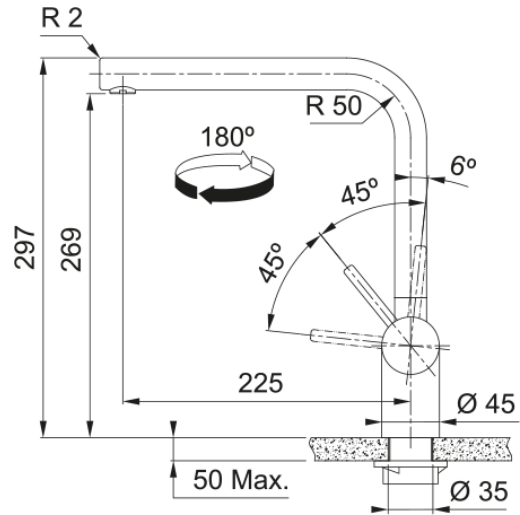

# Tap Atlas Neo Spout Side HP Gold | 115.0681.241

Tap, Atlas Neo Spout, side lever, high pressure, Gold

## Tuotetiedot

|               |                       |
|---------------|-----------------------|
| Spout version | L - spout             |
| Väri          | Kulta                 |
| Materiaali    | Ruostumaton teräs 304 |

## Mitat

|                       |       |
|-----------------------|-------|
| Hana reiän halkaisija | 35 mm |
| Cartridge dimension   | 35 mm |
| Kokonais korkeus      | 297.0 |

## Asennus

|                     |        |
|---------------------|--------|
| Kiinnitystyyppi     | Varsi  |
| Vesiletkun liitäntä | 3/8"   |
| Vesiletkun pituus   | 450 mm |