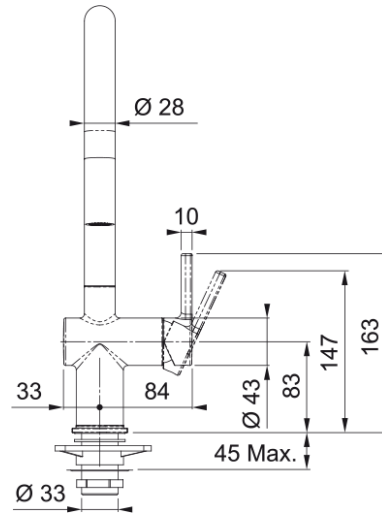

## Tap Active J pull down 2 jets MB | 115.0653.404

Active J Spout Dual Spray Pull-Down Tap Matt Black finish, Overall height 388mm, Side Lever, Ceramic Mechanism. Lever only moves forward, ideal for use with upstands.

### Mitat

Kokonais korkeus	388.0
Hana reiän halkaisija	35 mm
Cartridge dimension	35 mm

### Asennus

Kiinnitystyyppi	Varsi
Vesiletkun liitäntä	3/8"
Vesiletkun pituus	450 mm

### Product specifications

Paine	Korkea paine
Versio	Suihku
Hanan toiminta	Sivu vipu
Tap rotation	180°
Sek. veden virtausnop. @3 bar	8.3