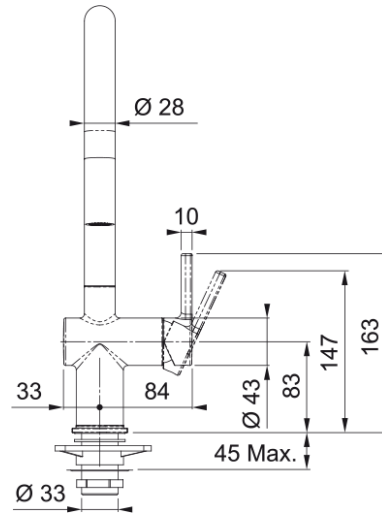

Tap Active J pull down 2 jets CHR | 115.0653.401

Active J Spout Dual Spray Pull-Down Tap Chrome finish, Overall height 388mm, Side Lever, Ceramic Mechanism. Lever only moves forward, ideal for use with upstands.

Tuotetiedot

Spout version	J - spout
Väri	Kromi
Materiaali	Messinki
Ulosvedettävä materiaali	Nylon grey
Suihku materiaali	Messinki

Mitat

Kokonais korkeus	388.0
Hana reiän halkaisija	35 mm
Cartridge dimension	35 mm

Asennus

Kiinnitystyyppi	Varsi
Vesiletkun liitäntä	3/8"
Vesiletkun pituus	450 mm

Product specifications

Paine	Korkea paine
Versio	Suihku
Hanan toiminta	Sivu vipu
Tap rotation	180°
Sek. veden virtausnop. @3 bar	8.3