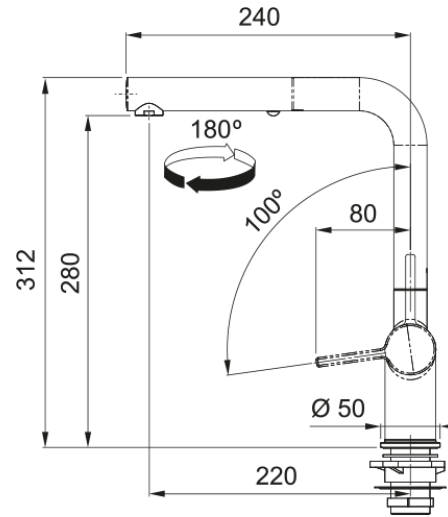

Tap Active L pull out 2 jets CHR/CO | 115.0653.388

Tap Active L pull out 2 jets chrome/coffee

Tuotetiedot

Spout version	L - spout
Väri	Kahvi
Materiaali	Messinki
Ulosvedettävä materiaali	Nylon grey
Suihku materiaali	Messinki

Mitat

Kokonais korkeus	312.0
Hana reiän halkaisija	35 mm
Cartridge dimension	35 mm

Asennus

Kiinnitystyyppi	Varsi
Vesiletkun liitäntä	3/8"
Vesiletkun pituus	450 mm

Product specifications

Paine	Korkea paine
Versio	Suihku
Hanan toiminta	Sivu vipu
Tap rotation	180°
Sek. veden virtausnop. @3 bar	7.5