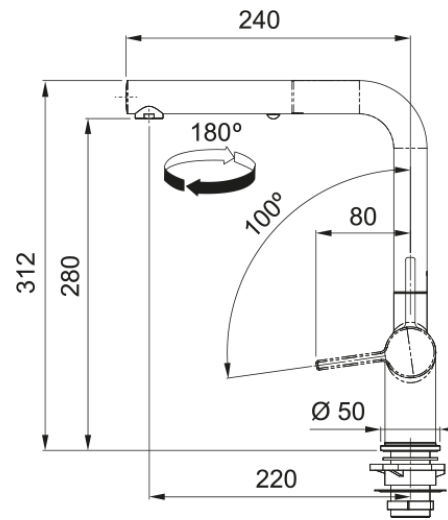

Tap Active L pull out 2 jets CHR/PW | 115.0653.387

Tap Active L pull out 2 chrome/polar white

Tuotetiedot

| | |
|--------------------------|-----------------|
| Spout version | L - juoksuputki |
| Väri | Polar white |
| Materiaali | Messinki |
| Ulosvedettävä materiaali | Nylon harmaa |
| Suihku materiaali | Messinki |

Mitat

| | |
|-----------------------|-------|
| Kokonais korkeus | 312.0 |
| Hana reiän halkaisija | 35 mm |
| Cartridge dimension | 35 mm |

Asennus

| | |
|---------------------|--------|
| Kiinnitystyyppi | Varsi |
| Vesiletkun liitäntä | 3/8" |
| Vesiletkun pituus | 450 mm |

Product specifications

| | |
|-------------------------------|--------------|
| Paine | Korkea paine |
| Versio | Suihku |
| Hanan toiminta | Sivu vipu |
| Tap rotation | 180° |
| Sek. veden virtausnop. @3 bar | 7.5 |