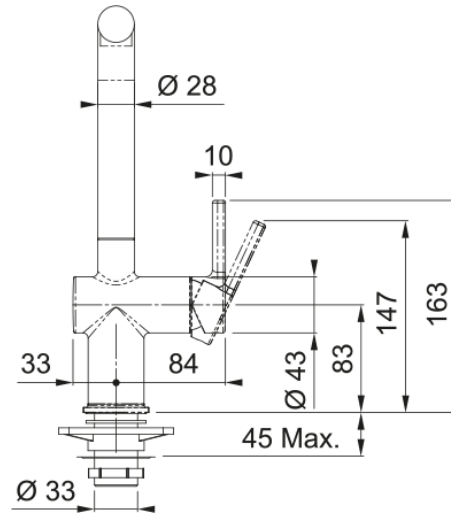

Tap Active L swivel spout CHR/OS | 115.0653.378

Tap Active L swivel spout chrome/oyster

Tuotetiedot

Spout version L - spout

Väri Osteri

Materiaali Messinki

Mitat

Kokonais korkeus 312.0

Hana reiän halkaisija 35 mm

Cartridge dimension 35 mm

Asennus

Kiinnitystyyppi Varsi

Vesiletkun liitäntä 3/8"

Vesiletkun pituus 450 mm

Product specifications

Paine Korkea paine

Versio Kääntyvä

Hanan toiminta Sivu vipu

Tap rotation 180°

Sek. veden virtausnop. @3 bar 8.3

Tuotetiedot

Tuotemerkki FRANKE

Tuoteperhe Maris

Mallivalikoima Active