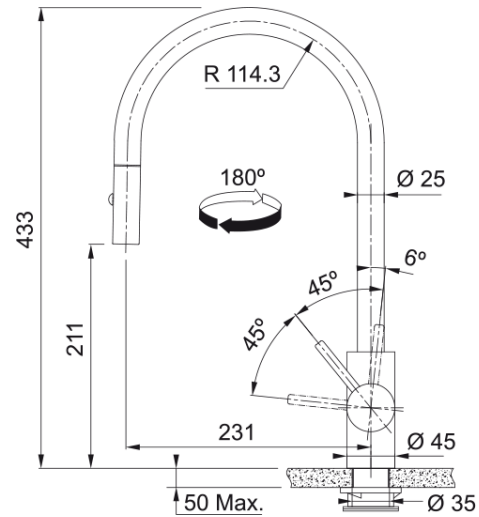

Tap Eos Neo J Pull Down Side HP CP | 115.0628.254

Tap Eos Neo J Pull down spray, side lever, high pressure, stainless steel, copper

Tuotetiedot

Spout version	J - spout
Väri	Kupari
Materiaali	Ruostumaton teräs 304
Ulosvedettävä materiaali	Nylon black
Suihku materiaali	Ruostumaton teräs

Mitat

Kokonais korkeus	433.0
Hana reiän halkaisija	35 mm
Cartridge dimension	35 mm

Asennus

Kiinnitystyyppi	Varsi
Vesiletkun liitäntä	3/8"
Vesiletkun pituus	450 mm

Product specifications

Paine	Korkea paine
Versio	Suihku
Hanan toiminta	Sivu vipu
Tap rotation	180°
Sek. veden virtausnop. @3 bar	9.17