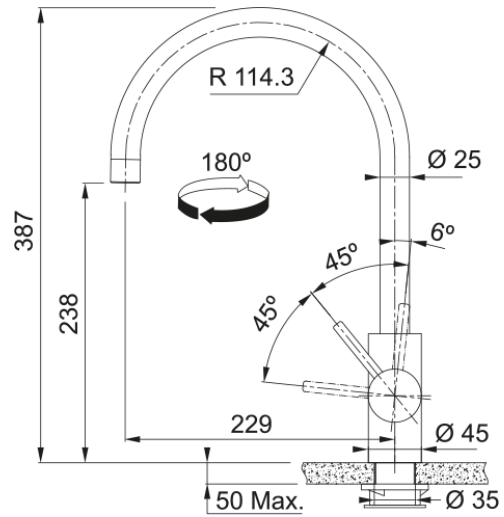

Tap Eos Neo Swivel Side HP CP | 115.0628.251

Tap Eos Neo Swivel spout, side lever, high pressure, stainless steel, copper

Tuotetiedot

Spout version	J - spout
Väri	Kupari
Materiaali	Ruostumaton teräs 304

Mitat

Kokonais korkeus	387.0
Hana reiän halkaisija	35 mm
Cartridge dimension	35 mm

Asennus

Kiinnitystyyppi	Varsi
Vesiletkun liitäntä	3/8"
Vesiletkun pituus	450 mm

Product specifications

Paine	Korkea paine
Versio	Kääntyvä
Hanan toiminta	Sivu vipu
Tap rotation	180°
Sek. veden virtausnop. @3 bar	12.06