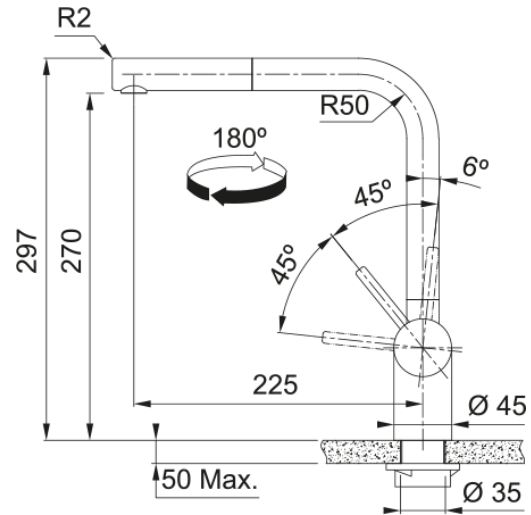

Atlas Neo Retractable Anthracite | 115.0628.210

Atlas Neo Pull-Out Nozzle Anthracite, Overall height 297mm. Side Lever, Ceramic Mechanism, Perlator, useful Pull-Out Nozzle feature.

Tuotetiedot

Spout version	L - spout
Väri	Antrasiitti
Materiaali	Ruostumaton teräs 304
Ulosvedettävä materiaali	Nylon grey
Suihku materiaali	Ruostumaton teräs

Mitat

Kokonais korkeus	297.0
Hana reiän halkaisija	35 mm
Cartridge dimension	35 mm

Asennus

Kiinnitystyyppi	Varsi
Vesiletkun liitäntä	3/8"
Vesiletkun pituus	450 mm

Product specifications

Paine	Korkea paine
Versio	Ulosvedettävä
Hanan toiminta	Sivu vipu
Tap rotation	180°
Sek. veden virtausnop. @3 bar	8.94