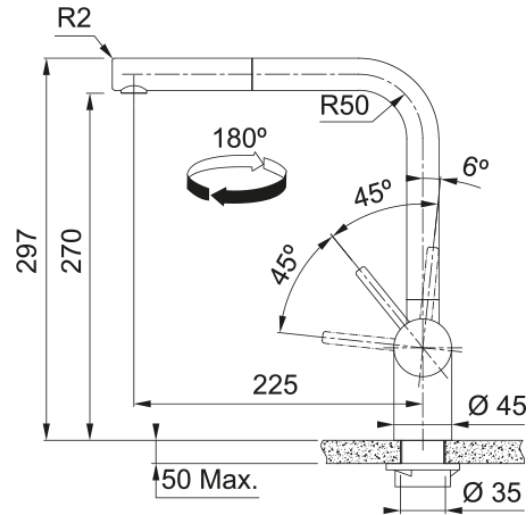

Atlas Neo Retractable | 115.0628.208

Atlas Neo Pull-Out Nozzle Gold, Overall height 297mm. Side Lever, Ceramic Mechanism, Perlator, High Pressure Pull-Out Nozzle feature. 5 Year warranty on body construction.

Tuotetiedot

Spout version	L - spout
Väri	Kupari
Materiaali	Ruostumaton teräs 304
Ulosvedettävä materiaali	Nylon grey
Suihku materiaali	Ruostumaton teräs

Mitat

Kokonais korkeus	297.0
Hana reiän halkaisija	35 mm
Cartridge dimension	35 mm

Asennus

Kiinnitystyyppi	Varsi
Vesiletkun liitäntä	3/8"
Vesiletkun pituus	450 mm

Product specifications

Paine	Korkea paine
Versio	Ulosvedettävä
Hanan toiminta	Sivu vipu
Tap rotation	180°
Sek. veden virtausnop. @3 bar	8.94