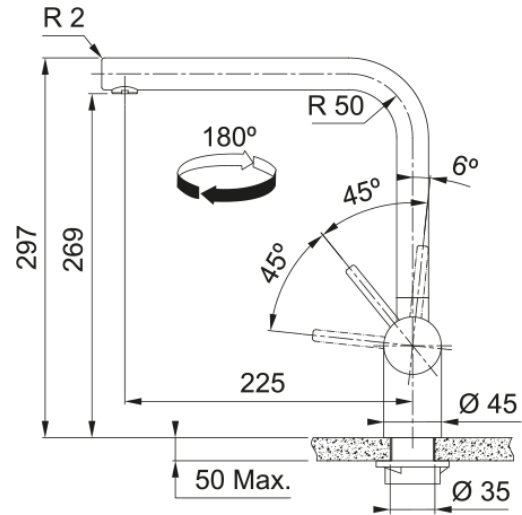

Tap Atlas Neo Spout Side HP AN | 115.0628.207

Tap, Atlas Neo Spout, side lever, high pressure, Anthracite

Tuotetiedot

Spout version	L - spout
Väri	Antrasiitti
Materiaali	Ruostumaton teräs 304

Mitat

Kokonais korkeus	297.0
Hana reiän halkaisija	35 mm
Cartridge dimension	35 mm

Asennus

Kiinnitystyyppi	Varsi
Vesiletkun liitäntä	3/8"
Vesiletkun pituus	450 mm

Product specifications

Paine	Korkea paine
Versio	Kääntyvä
Hanan toiminta	Sivu vipu
Tap rotation	180°
Sek. veden virtausnop. @3 bar	14.56