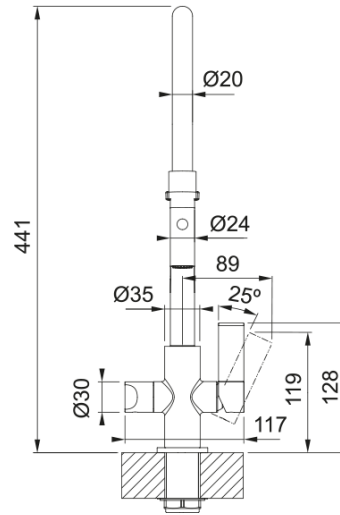

Neptune Semi-Pro Musta | 115.0617.506

Neptune Semi-Pro Musta

Tuotetiedot

Spout version	S - semi-professional
Väri	Matta musta
Materiaali	Messinki
Ulosvedettävä materiaali	Silicon black
Suihku materiaali	Messinki

Mitat

Hana reiän halkaisija	35 mm
Cartridge dimension	25 mm
Kokonais korkeus	440.0

Asennus

Kiinnitystyyppi	Varsi
Vesiletkun liitäntä	3/8"
Vesiletkun pituus	500 mm

Product specifications

Paine	Korkea paine
Versio	Suihku
Hanan toiminta	Sivu vipu
Tap rotation	360°