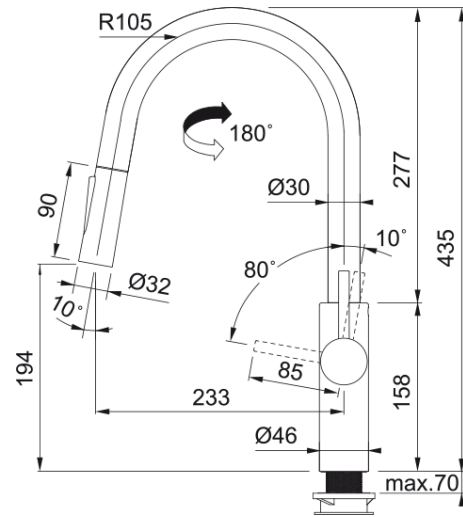

# Tap Pescara J Spray Pull downSide HP MB | 115.0575.968

Tap Pescara L435mm easy slid in, pull out spray, side lever, matte black

## Mitat

Kokonais korkeus	435.0
Hana reiän halkaisija	35 mm
Cartridge dimension	35 mm

## Asennus

Kiinnitystyyppi	Varsi
Vesiletkun liitäntä	3/8"
Vesiletkun pituus	450 mm

## Product specifications

Paine	Korkea paine
Versio	Suihku
Hanan toiminta	Sivu vipu
Tap rotation	180°