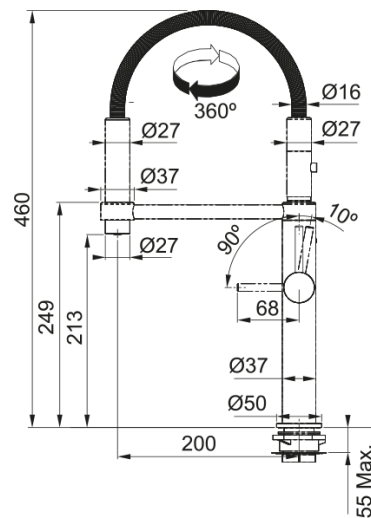

Pescara 360' Professional | 115.0393.976

Pescara 360' Professional Chrome finish. Overall height 460mm, 10/90 Degree handle movement, with flexible steel spring hose, magnetic docking hand spray holder and dual spray function. 15 Year warranty on body construction.

Tuotetiedot

Spout version	S - semi-professional
Väri	Kromi
Materiaali	Messinki
Ulosvedettävä materiaali	Metalli
Suihku materiaali	Messinki

Mitat

Kokonais korkeus	460.0
Hana reiän halkaisija	35 mm
Cartridge dimension	28 mm

Asennus

Kiinnitystyyppi	Varsi
Vesiletkun liitäntä	3/8"
Vesiletkun pituus	450 mm

Product specifications

Paine	Korkea paine
Versio	Suihku
Hanan toiminta	Sivu vipu
Tap rotation	360°
Sek. veden virtausnop. @3 bar	9.7