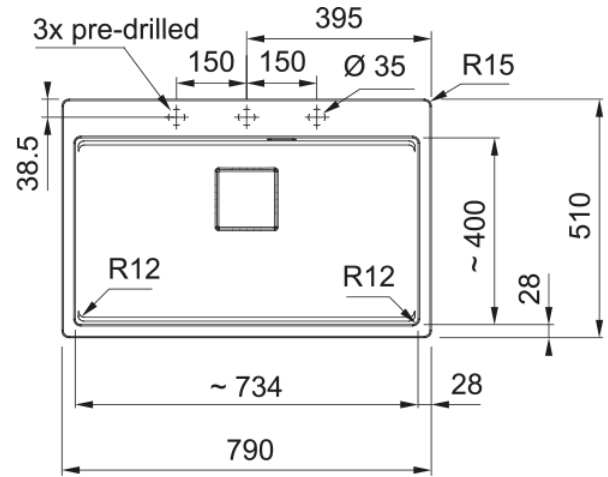

KNG PRO 610-73 3 1/2" PKW ND FTL ST ACC | 114.0747.284

Kubus 2 Pro, KNG Pro 610-73 FTL, graniitti, kiviharmaa, upotettu, 1 altaan, ilman tippualustaa, altaan 1 koko oikealta vasemmalle: 734 mm, altaan 1 koko edestä takalle: 400 mm, altaan 1 syvyys: 220 mm, ulkomitat oikealta vasemmalle: 790 mm, ulkomitat edestä taakse: 510 mm, 3 1/2", painonappi-viemärisarja, 3 valmiiksi porattua reikää, ylivuoto, lisävarusteet mukana (rullamatto, siiviläkori ja leikkuulauta)

Tuotetiedot

Allas tyyppi	Allas (no drainer)
Materiaali	Graniitti
Altaiden määrä	1
Väri	Kiven harmaa
Viimeistely	Ei mitään

Mitat

Ulkoisen koko: oikealta vasem	790.0
Ulkoisen koko: edestä taakse	510.0
Allas 1 koko: oikealta vasem	734.0
Allas 1 koko: edestä taakse	400.0
Allas 1 : syvyys	220.0
Upotusaukon koko:oikealt vasem	772.0
Upotusaukon koko: edest taakse	492.0

Asennus

Kaapin vähimmäiskoko	80 cm
----------------------	-------

Product specifications

Asennus tapa	Upotettu
Waste Outlet	3 1/2"
Position of drainer	Ei laskutasoa
Allas 1: lisävarustetaso	Kyllä
Active Twist - yhteensopiva	Kyllä
Muk. toimitettavat tarvikkeet	Kyllä
lisätarvikkeet	Leikkuulauta
lisätarvikkeet	Rullamatto
lisätarvikkeet	Strainer bowl