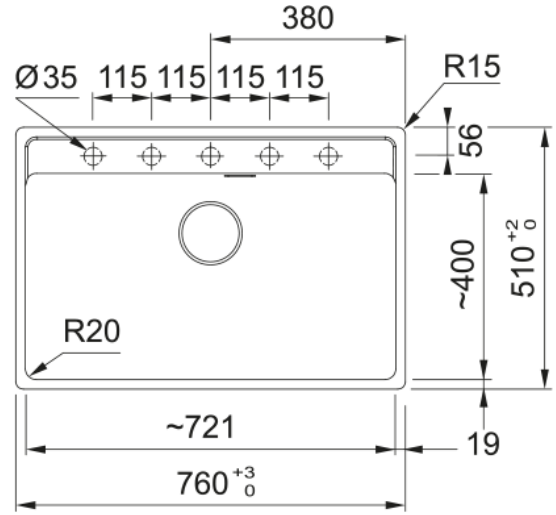

MRG 610-72 TL Coffee | 114.0720.538

MRG 610-72 Fraganite allas hanalipalla Yksi hanan reikä Ø35 mm ja 2 esiporattua reikää, á Ø 35 mm. Design-
ylivuoto. Väri: Coffee

Tuotetiedot

Allas tyyppi	Allas (no drainer)
Materiaali	Graniitti
Altaiden määrä	1
Väri	Kahvi
Viimeistely	Ei mitään

Mitat

Ulkoisen koko: oikealta vasem	760.0
Ulkoisen koko: edestä taakse	510.0
Allas 1 koko: oikealta vasem	720.0
Allas 1 koko: edestä taakse	400.0
Allas 1 : syvyys	200.0
Upotusaukon koko:oikealt vasem	740.0
Upotusaukon koko: edest taakse	498.0

Asennus

Kaapin vähimmäiskoko	80 cm
----------------------	-------

Product specifications

Asennus tapa	Upotettu
Waste Outlet	3 1/2"
Position of drainer	Ei laskutasoa
Allas 1: lisävarustetaso	Ei
Active Twist - yhteensopiva	Kyllä
Asennuslaite	Fastfix