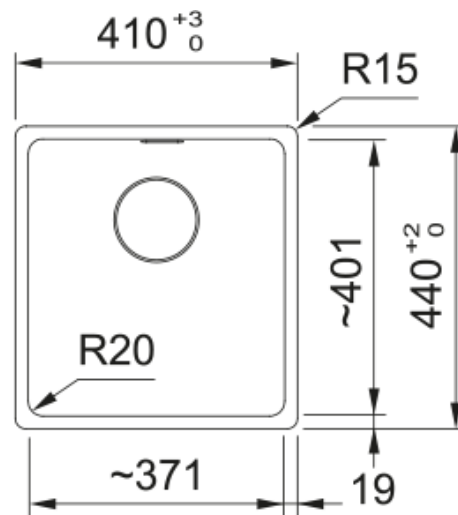

# MRG 610-37 3 MATTA MUSTA | 114.0667.714

MRG 610-37 Fraganite allas. Päältä asennettava. Design-ylivuoto. Väri: Matt Black

## Mitat

Ulkoisen koko: oikealta vasem	410.0
Ulkoisen koko: edestä taakse	440.0
Allas 1 koko: oikealta vasem	370.0
Allas 1 koko: edestä taakse	400.0
Allas 1 : syvyys	200.0
Upotusaukon koko:oikealt vasem	390.0
Upotusaukon koko: edest taakse	428.0

## Asennus

Kaapin vähimmäiskoko	45 cm
----------------------	-------