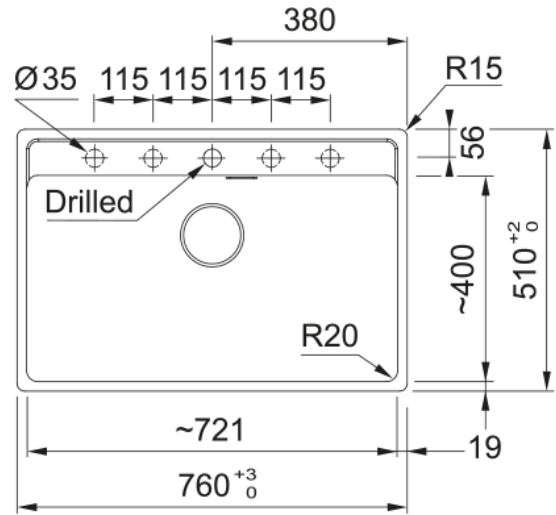

# MRG 610-72 TL HARMAA | 114.0664.557

MRG 610-72 Fraganite allas hanalipalla. Yksi hanan reikä Ø35 mm ja 4 esiporattua reikää, á Ø 35 mm. Päältä asennettava. Design-ylivuoto. Väri: Stone Grey

## Mitat

Ulkoisen koko: oikealta vasem	760.0
Ulkoisen koko: edestä taakse	510.0
Allas 1 koko: oikealta vasem	720.0
Allas 1 koko: edestä taakse	400.0
Allas 1 : syvyys	200.0
Upotusaukon koko:oikealt vasem	740.0
Upotusaukon koko: edest taakse	498.0

## Asennus

Kaapin vähimmäiskoko	80 cm
----------------------	-------