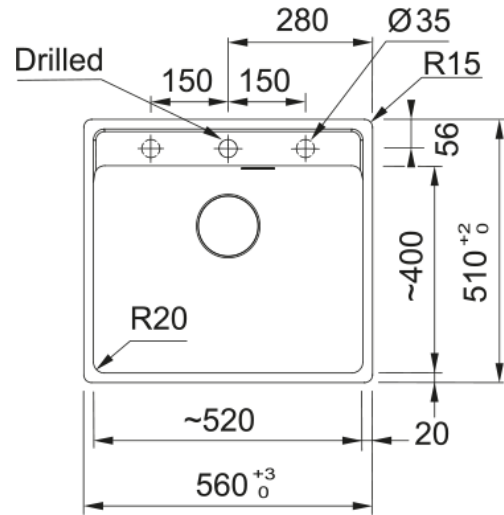

MRG 610-52 TL MATTA MUSTA | 114.0664.408

MRG 610-52 Fraganite allas hanalipalla. Yksi hanan reikä Ø35 mm ja 2 esiporattua reikää, á Ø 35 mm. Päältä asennettava. Design-ylivuoto Väri: Matt Black

Tuotetiedot

Allas tyyppi	Allas (no drainer)
Materiaali	Graniitti
Altaiden määrä	1
Väri	Matta musta
Viimeistely	Ei mitään

Mitat

Ulkoisen koko: oikealta vasem	560.0
Ulkoisen koko: edestä taakse	510.0
Allas 1 koko: oikealta vasem	520.0
Allas 1 koko: edestä taakse	399.0
Allas 1 : syvyys	200.0
Upotusaukon koko:oikealt vasem	540.0
Upotusaukon koko: edest taakse	498.0

Asennus

Kaapin vähimmäiskoko	60 cm
----------------------	-------

Product specifications

Asennus tapa	Upotettu
Waste Outlet	3 1/2"
Position of drainer	Ei laskutasoa
Allas 1: lisävarustetaso	Ei
Active Twist - yhteensopiva	Kyllä
Asennuslaite	Fastfix

Tuotetiedot

Tuotemerkki	FRANKE
Tuoteperhe	Maris
Malli valikoima	Maris
Hyväksyntälogo	CE

Tuotteen ominaisuudet

Drainers number	Ei laskutasoa
Product Reversibility	Ei
Tap ledge	Kyllä
Waste Kit sisältyy	Kyllä
Waste kit tyyppi	Manuaalinen
Vesilukko	Kyllä
Hana reikien määrä	1
Saippua-annostelija reikä	Ei