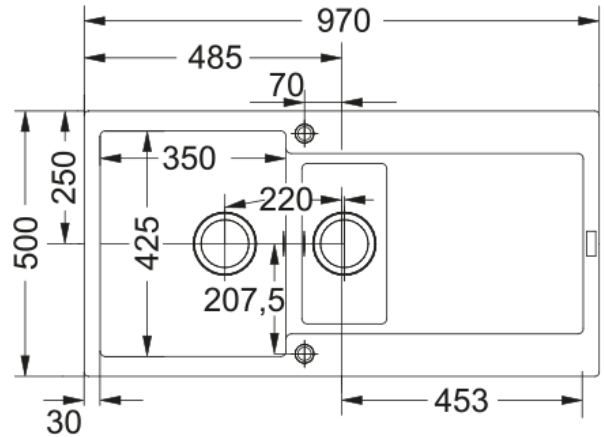

## MRG 651-97 Matt Black | 114.0627.285

MRG 651-97 Fraganite allas, käännettävä. 2 esiporattua reikää, á Ø35 mm. Push-knob -pohjaventtiili, design-livuoto. Väri: Matt Black

### Mitat

|                                |       |
|--------------------------------|-------|
| Ulkoisen koko: oikealta vasem  | 970.0 |
| Ulkoisen koko: edestä taakse   | 500.0 |
| Allas 1 koko: oikealta vasem   | 350.0 |
| Allas 1 koko: edestä taakse    | 425.0 |
| Allas 1 : syvyys               | 200.0 |
| Allas2 koko:oik vas            | 160.0 |
| Allas 2 koko: edest taakse     | 302.0 |
| Allas 2: syvyys                | 130.0 |
| Upotusaukon koko:oikealt vasem | 950.0 |
| Upotusaukon koko: edest taakse | 480.0 |

### Asennus

|                      |       |
|----------------------|-------|
| Kaapin vähimmäiskoko | 60 cm |
|----------------------|-------|