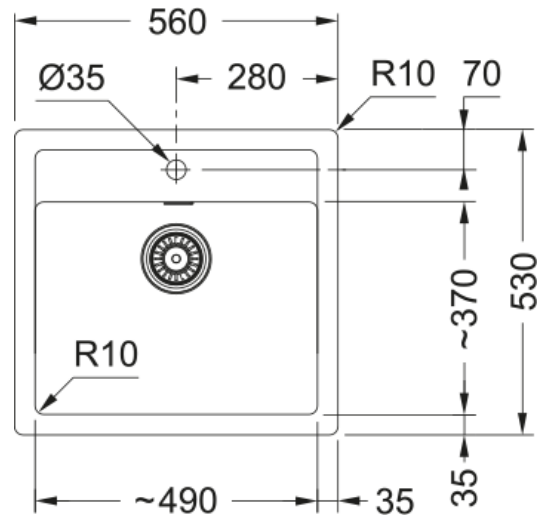

# SID 610-50 TL Polar White | 114.0315.449

SID 610-50 hanalipalla ja hanareiällä. Design-ylivuoto Väri: Polar White

## Tuotetiedot

Allas tyyppi	Allas (no drainer)
Materiaali	Tectonite
Altaiden määrä	1
Väri	Polar white
Viimeistely	Ei mitään

## Mitat

Ulkoisen koko: oikealta vasem	560.0
Ulkoisen koko: edestä taakse	530.0
Allas 1 koko: oikealta vasem	490.0
Allas 1 koko: edestä taakse	370.0
Allas 1 : syvyys	200.0
Upotusaukon koko:oikealt vasem	544.0
Upotusaukon koko: edest taakse	495.0

## Asennus

Kaapin vähimmäiskoko	60 cm
----------------------	-------