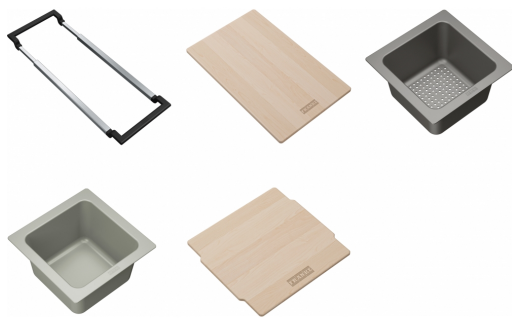

## ALL-IN 5-os. allasvarustesetti | 112.0655.482

ALL-IN 5-os. allasvarustesetti Teleskooppisillalla Leikkuulauta 320x200x18mm Siivilä kulho 173x173x95mm Kulho PP 173x173x95mm Kansi 173x183x10mm

### Tuotetiedot

Materiaali	Erilaiset materiaalit
Alakategoria	Leikkuulauta
Alakategoria	Strainer bowl
Alakategoria	Universaali
<b>Tuotetiedot</b>	
Tuoteperhe	Maris