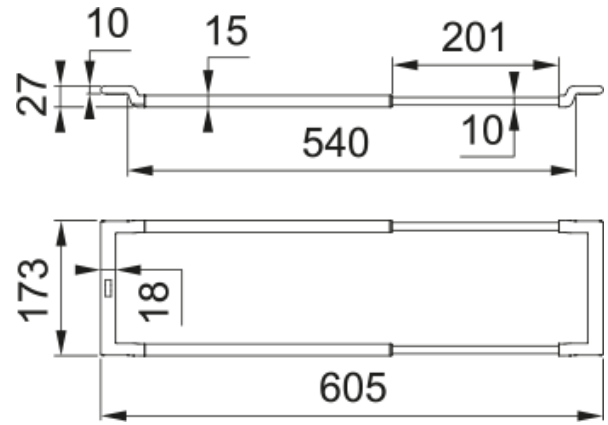

ALL-IN 5-os. allasvarustesetti | 112.0655.482

ALL-IN 5-os. allasvarustesetti Teleskooppisillalla Leikkuulauta 320x200x18mm Siivilä kulho 173x173x95mm Kulho PP 173x173x95mm Kansi 173x183x10mm

Tuotetiedot