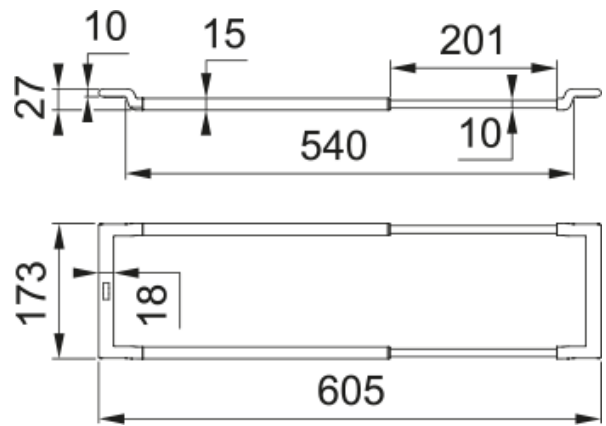

## ALL-IN 5-os. allasvarustesetti | 112.0655.482

ALL-IN 5-os. allasvarustesetti Teleskooppisillalla Leikkuulauta 320x200x18mm Siivilä kulho 173x173x95mm Kulho PP 173x173x95mm Kansi 173x183x10mm