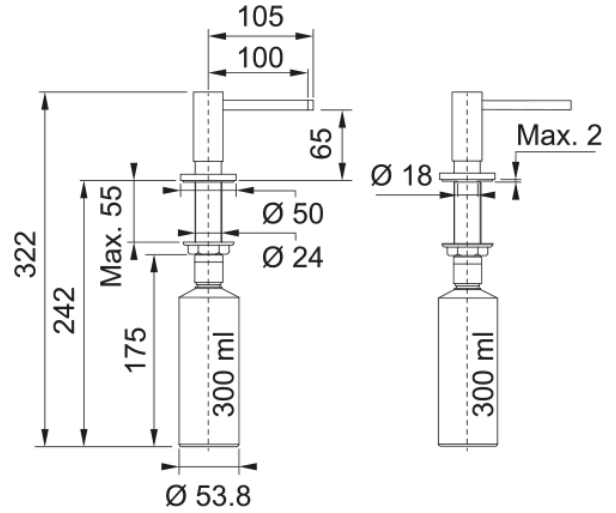

Dispenser Active Coffee 300ml | 112.0633.091

Dispenser Active Coffee 300ml

Tuotetiedot

Materiaali	Messinki
Väri	Kahvi
Alakategoria	Saippua-annostelija
Tuotetiedot	
Tuoteperhe	Maris
Mallivalikoima	Active