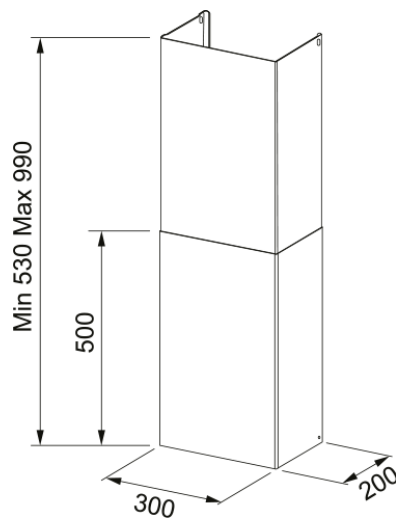

JATKOPUTKI MARIS CH 500/500 TERÄS FRK | 112.0197.447

KIT CHIMNEY CH 500/500 XS FRK

Tuotetiedot

Materiaali

Ruostumaton teräs

Alakategoria

Piippu sarja

Tuotetiedot