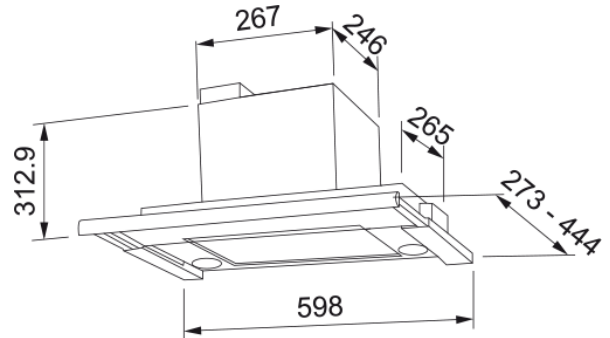

Liesituuletin 690 HE valk., 60 cm (A,C) | 110.0492.559

Liesituuletin 690 omalla moottorilla valk., 60 cm (A,C)

Tuotetiedot

Kupu kategoria	Ulosvedettävä
Viimeistely	Valkoinen

Mitat

Leveys mm	600.0
Ilmanpoistoaukon halkaisija	150